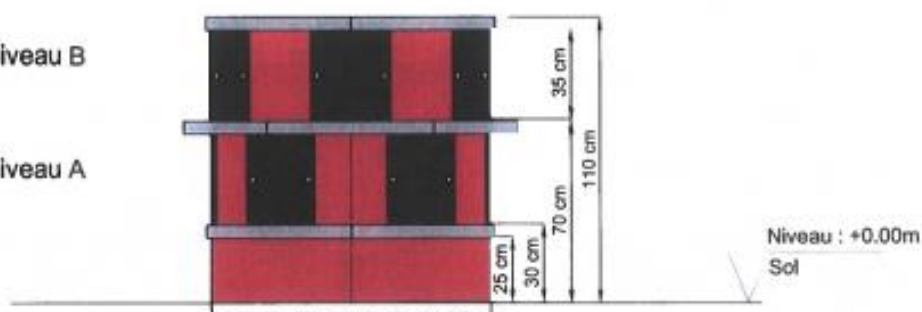

Colysée 2 urnes, 2 niveaux, 12 cases

Echelle : 1/25

Niveau B

Niveau A

Niveau B

Niveau A

Nombre de cases : - 12 cases de 2 urnes de 20 cm de diamètre

Nombre d'urnes : - 24 urnes de 20 cm de diamètre

Diamètre des urnes : 20 cm

Remarque : cloison Intérieure amovible permettant de créer une case de plus grande capacité

MUNIER
Columbariums