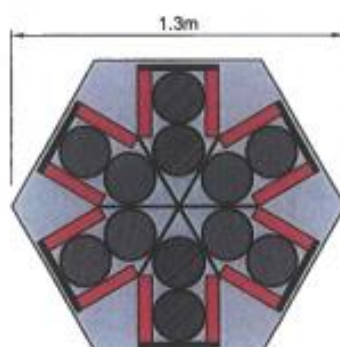

Colysée 2 urnes, 2 niveaux, 12 cases

Echelle : 1/25

Niveau B

Niveau A

Niveau B

Niveau A

Nombre de cases : - 12 cases de 2 urnes de 20 cm de diamètre

Nombre d'urnes : - 24 urnes de 20 cm de diamètre

Diamètre des urnes : 20 cm

Remarque : cloison Intérieure amovible permettant de créer une case de plus grande capacité

MUNIER
Columbariums